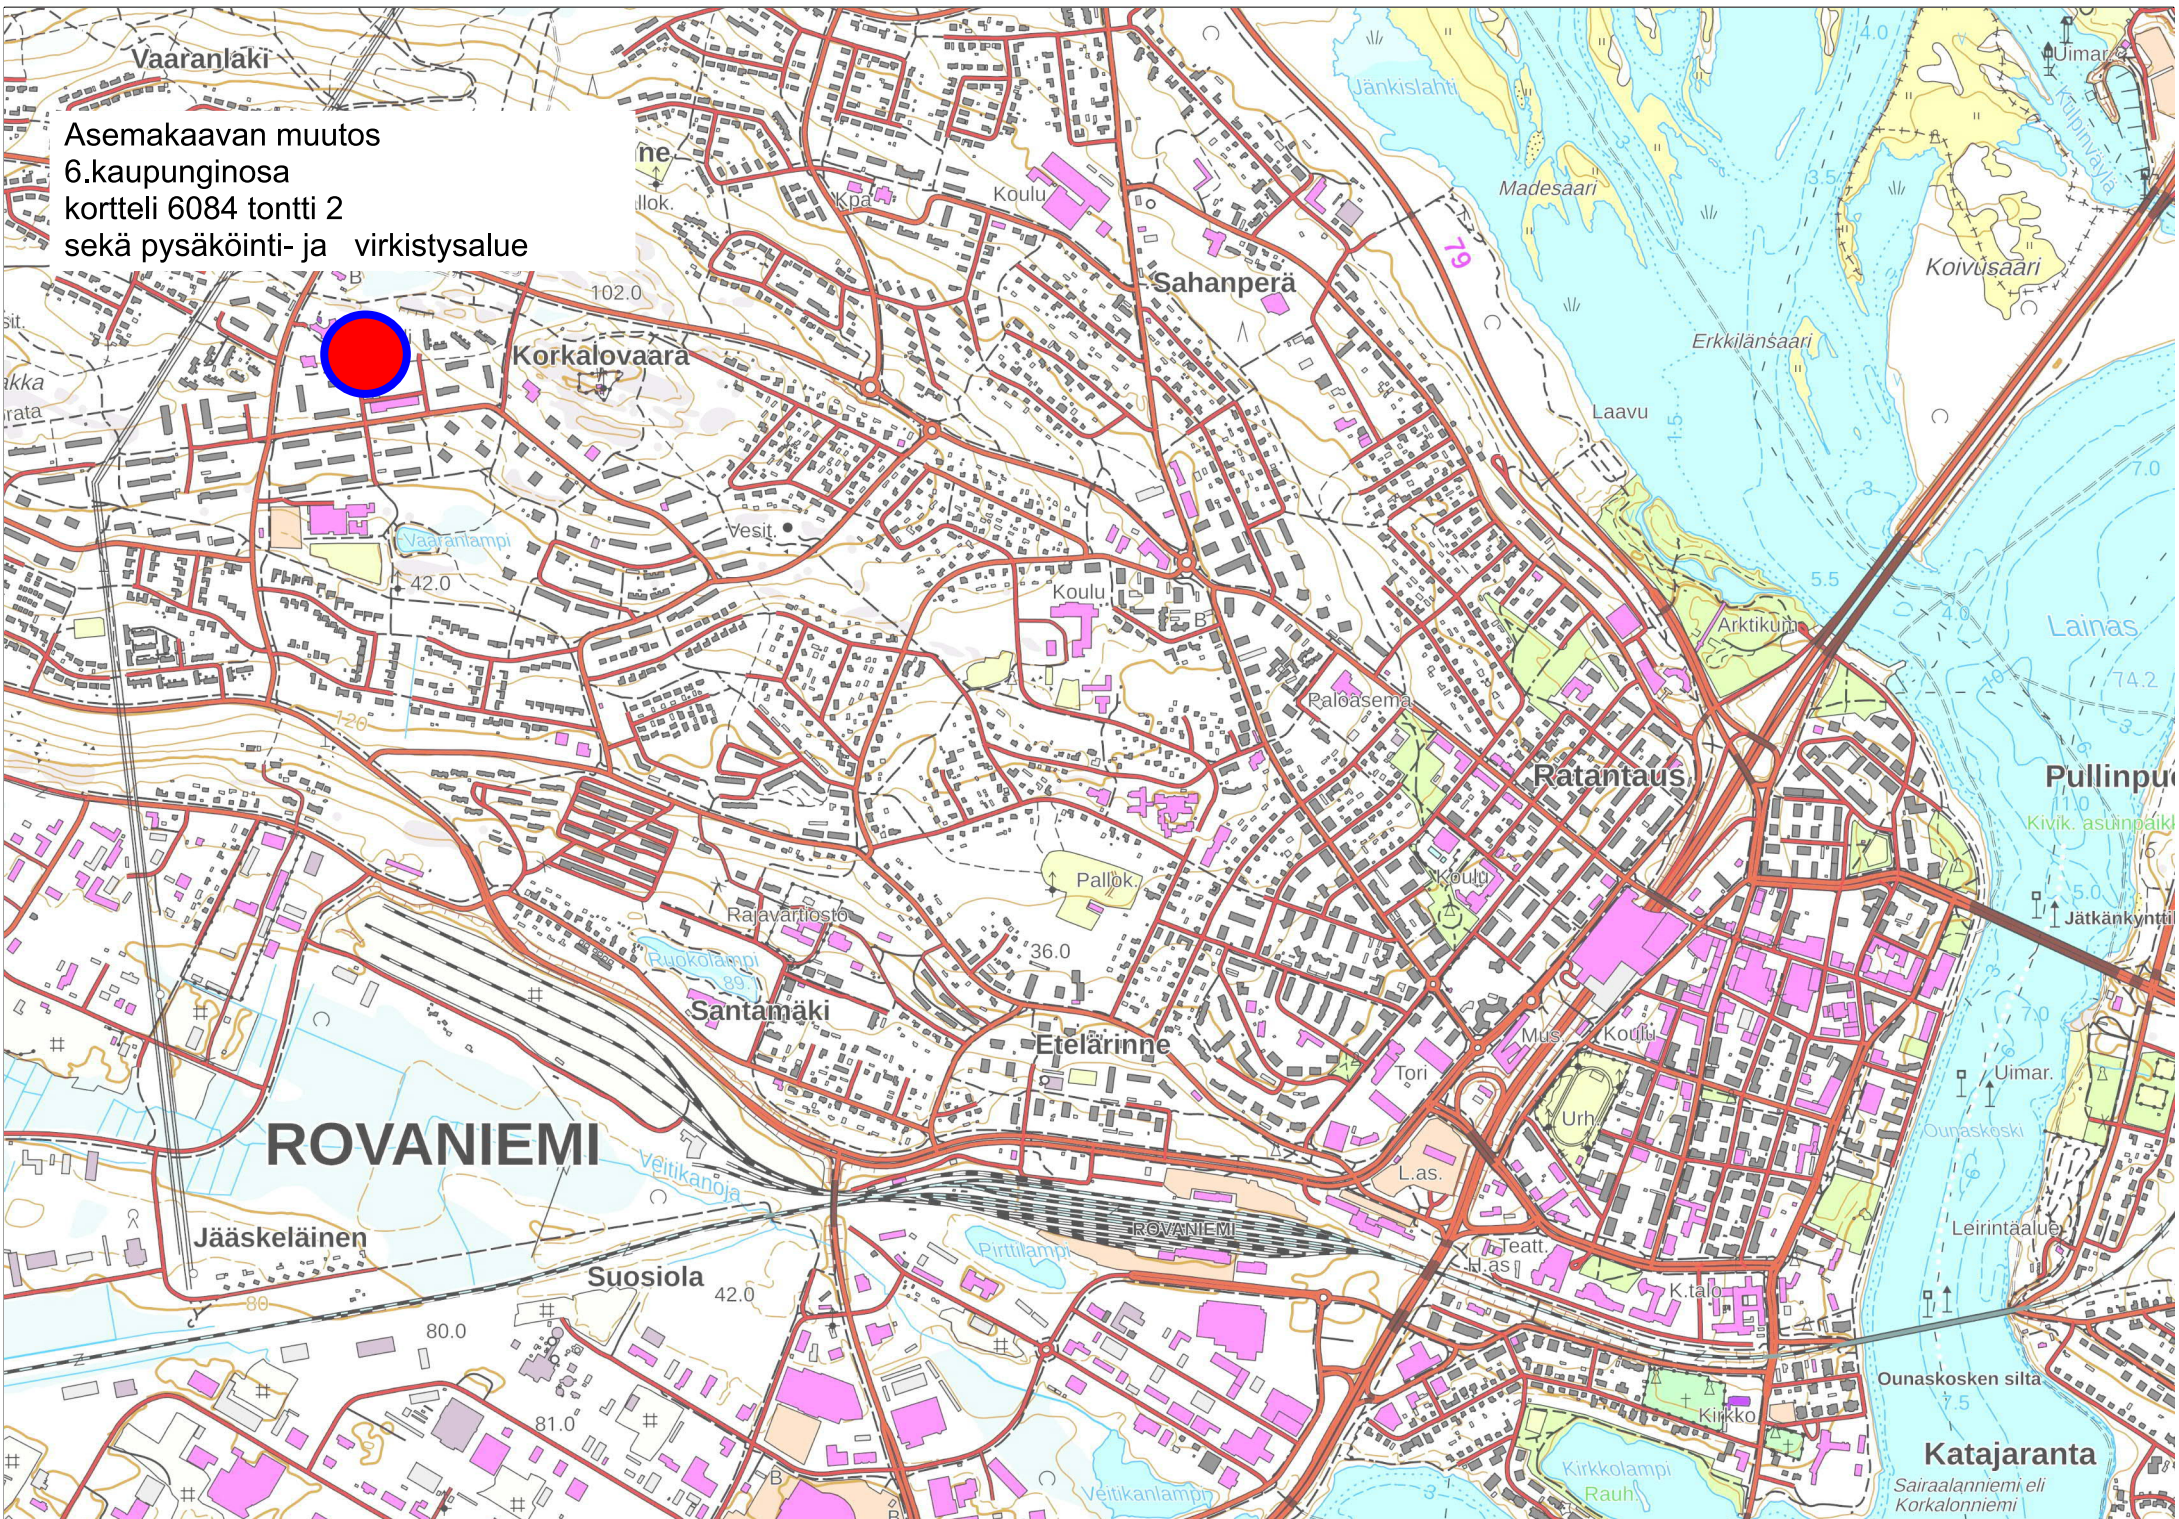

Asemakaavan muutos
6.kaupunginosa
kortteli 6084 tontti 2
sekä pysäköinti- ja virkistysalue

ROVANIEMI

Jääskeläinen

Suosiola

Sahanperä

Korkalovaara

Ratantaus

Santamäki